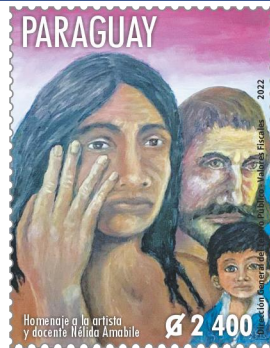

Homenaje a la Artista y Docente Nélide Amabile

La Dirección Nacional de Correos del Paraguay, se complace en presentar la serie postal denominada: **"Homenaje a la artista y docente Nélide Amabile"**, con el fin de homenajear en forma coincidente con el décimo aniversario del fallecimiento de la pintora e historiadora del Arte paraguayo, ex Directora del departamento de Artes Visuales del Ateneo y fundadora de la Academia de Bellas Artes.

Esta serie es presentada en una plancha de 25 estampillas, donde se puede apreciar una de las últimas obras de la artista, titulada "El mestizaje", con un valor facial de Gs. 2.400.

Nélide Amabile fue una docente y artista comprometida con su pueblo. De perfil bajo, sin embargo no pudo pasar desapercibida en su permanente formación, lectura actualizada y exigencia profesional. Estudió Derecho y Ciencias Sociales en la UNA. Sus estudios de posgrado los realizó en el Instituto Social "León XIII"; de Historia del Arte en la Complutense; y, Artes Plásticas en la Escuela de Cerámica de La Moncloa. Todos ellos en Madrid. En Paraguay, estudió Dibujo y Pintura en el Ateneo Paraguayo y en la Escuela de Bellas Artes.